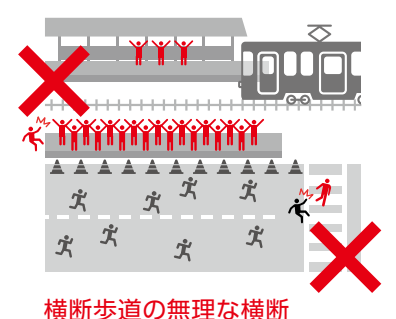

3月3日(日)は、**ノーマイカー**にご協力ください

大会当日は、長時間にわたり大規模な交通規制を実施するため、交通混雑が予想されます。お出かけには、マイカーの使用を控え、公共交通機関の利用をお願いします。

### 交通規制中の歩行者・観客の皆様へお願い

- コース上の横断について
  - 大会当日のコース上では、先頭ランナー通過前から交通規制解除まで、歩行者の横断はできません。
  - 横断を希望される方は、天文館交差点・新屋敷交差点のランプス(ランナーが通過中でも歩行者の横断ができるエリア)をご利用ください。

大会当日のコース沿道における以下のような行為は、危険です。おやめください。

車道上での応援(十字路の場合)

車道上での応援(T字路の場合)

電停上での応援

横断歩道の無理な横断

ご不便をおかけしますが、ご協力をよろしくお願いいたします。