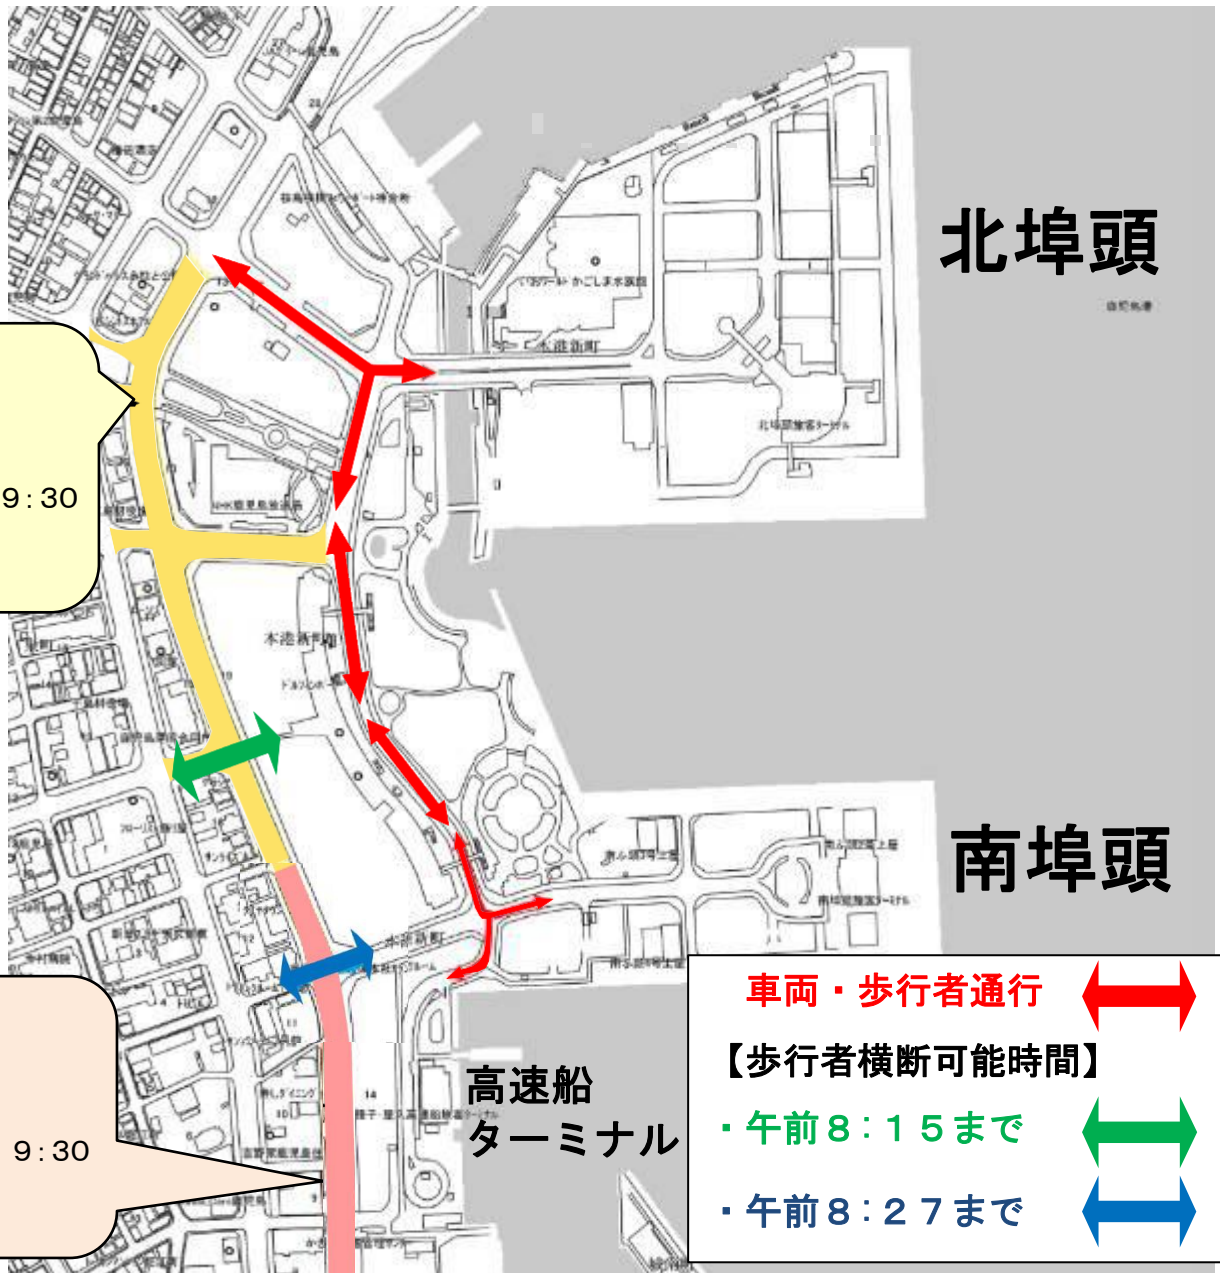

鹿児島市

北/南埠頭/高速船ターミナルへの入出経路について(案内)

3月3日(日)は、鹿児島マラソン開催に伴う交通規制により、車両や歩行による埠頭への入出経路が一部制限されます。
ご不便をおかけいたしますが、皆様のご協力をよろしくお願いいたします。

3月3日(日) 3:00 ~ 9:30

【鹿児島マラソン2019 問い合わせ先】

鹿児島マラソン実行委員会事務局
(鹿児島市観光交流局観光交流部スポーツ課内)

TEL 099-803-9622

鹿児島マラソン 2019
KAGOSHIMA MARATHON