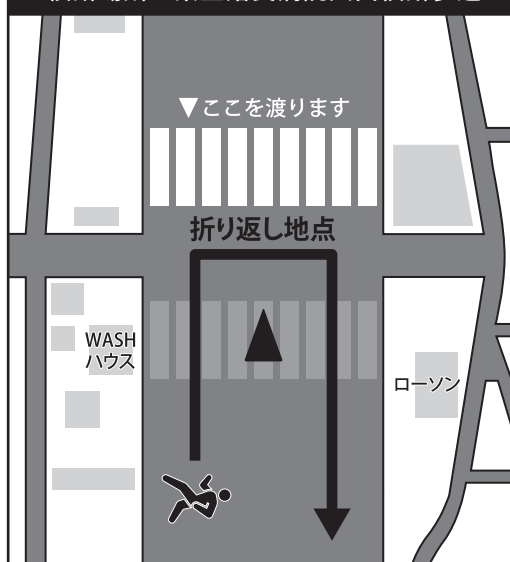

鹿児島マラソン 2022

KAGOSHIMA MARATHON

重富地区にお住まいのみなさまへ

※ 重富郵便局前～重富中前横断制限のお知らせ ※

制限日時 / 2022年3月6日(日) 9:15～13:30

重富郵便局前～重富中前については「交通規制のお知らせ」のとおり 9:15から13:30まで交通規制がかかりますので、先頭ランナー通過～規制解除まで横断できません。

上記の時間に横断を希望される方は、下記の横断歩道や陸橋下トンネルをご利用ください。

横断場所：県立始良病院入口横断歩道

横断場所：始良バイパス陸橋下トンネル