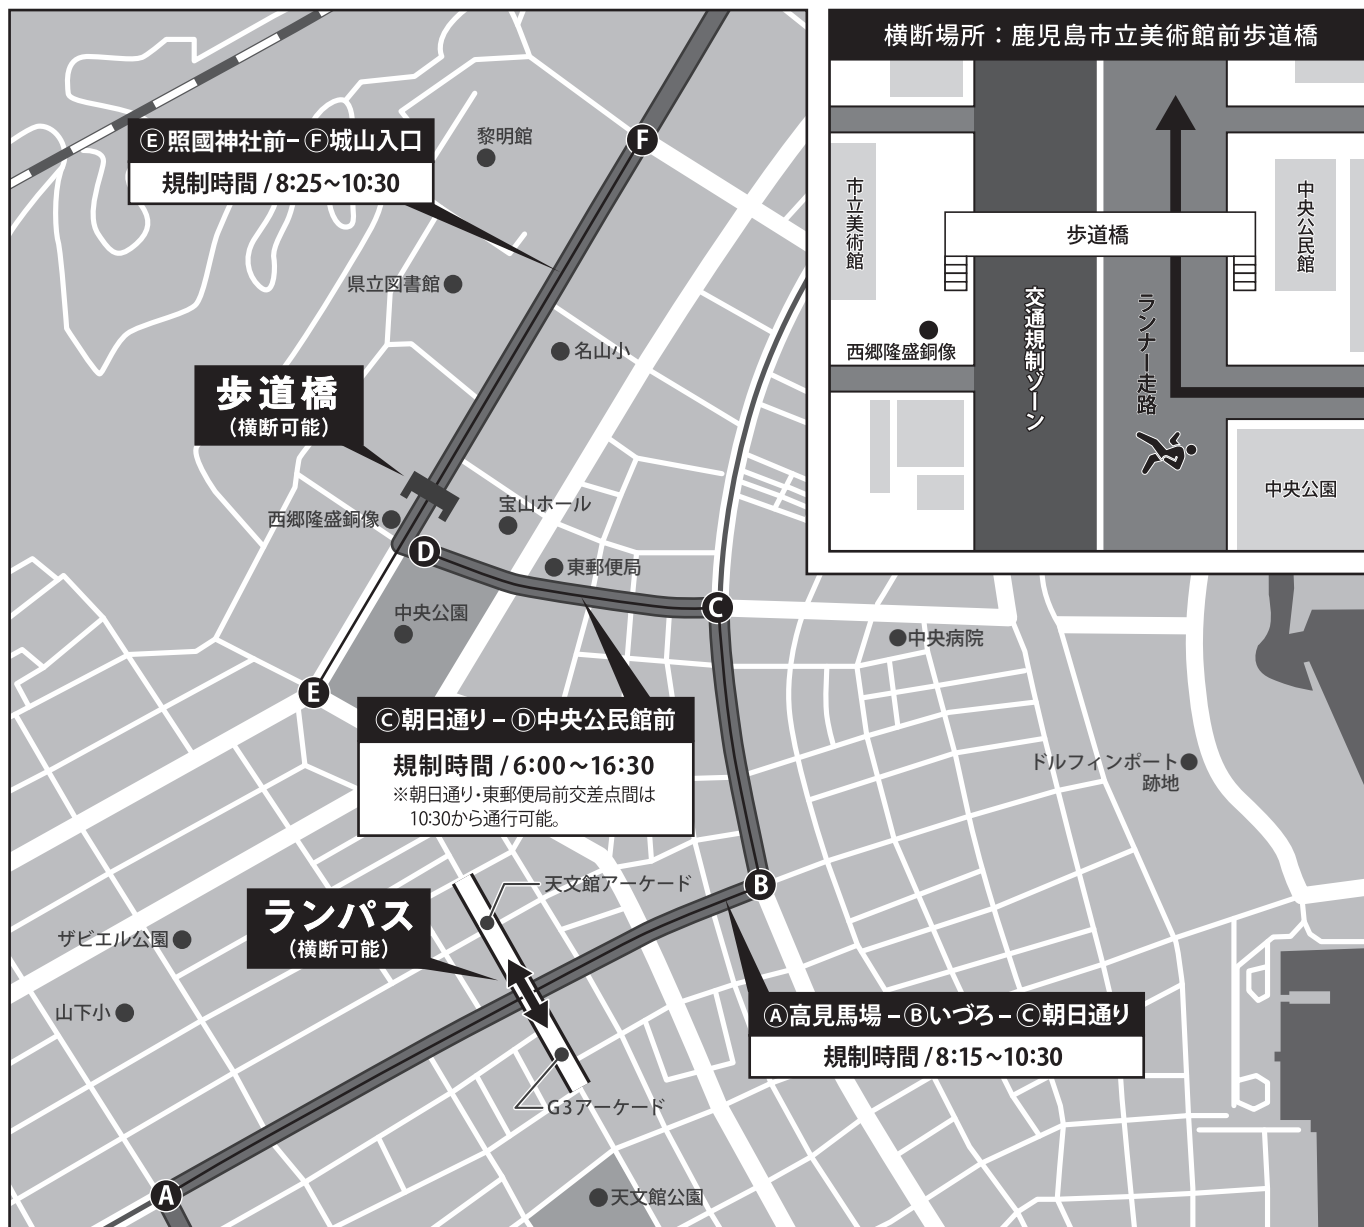

鹿児島マラソン 2022

KAGOSHIMA MARATHON

天文館地区にお住まいのみなさまへ

※天文館地区横断制限のお知らせ※

制限日時 / 2022年3月6日(日) 6:00~16:30

天文館地区については「交通規制のお知らせ」のとおり 6:00から16:30まで交通規制がかかりますので、先頭ランナー通過~規制解除まで横断できません。

上記の時間に横断を希望される方は、下記の歩道橋やランパス*をご利用ください。

※ランナー通過中も歩行者の横断ができるエリア。

※ランパスを利用される際は、係員の指示に従って横断をお願いします。(自転車も横断可)